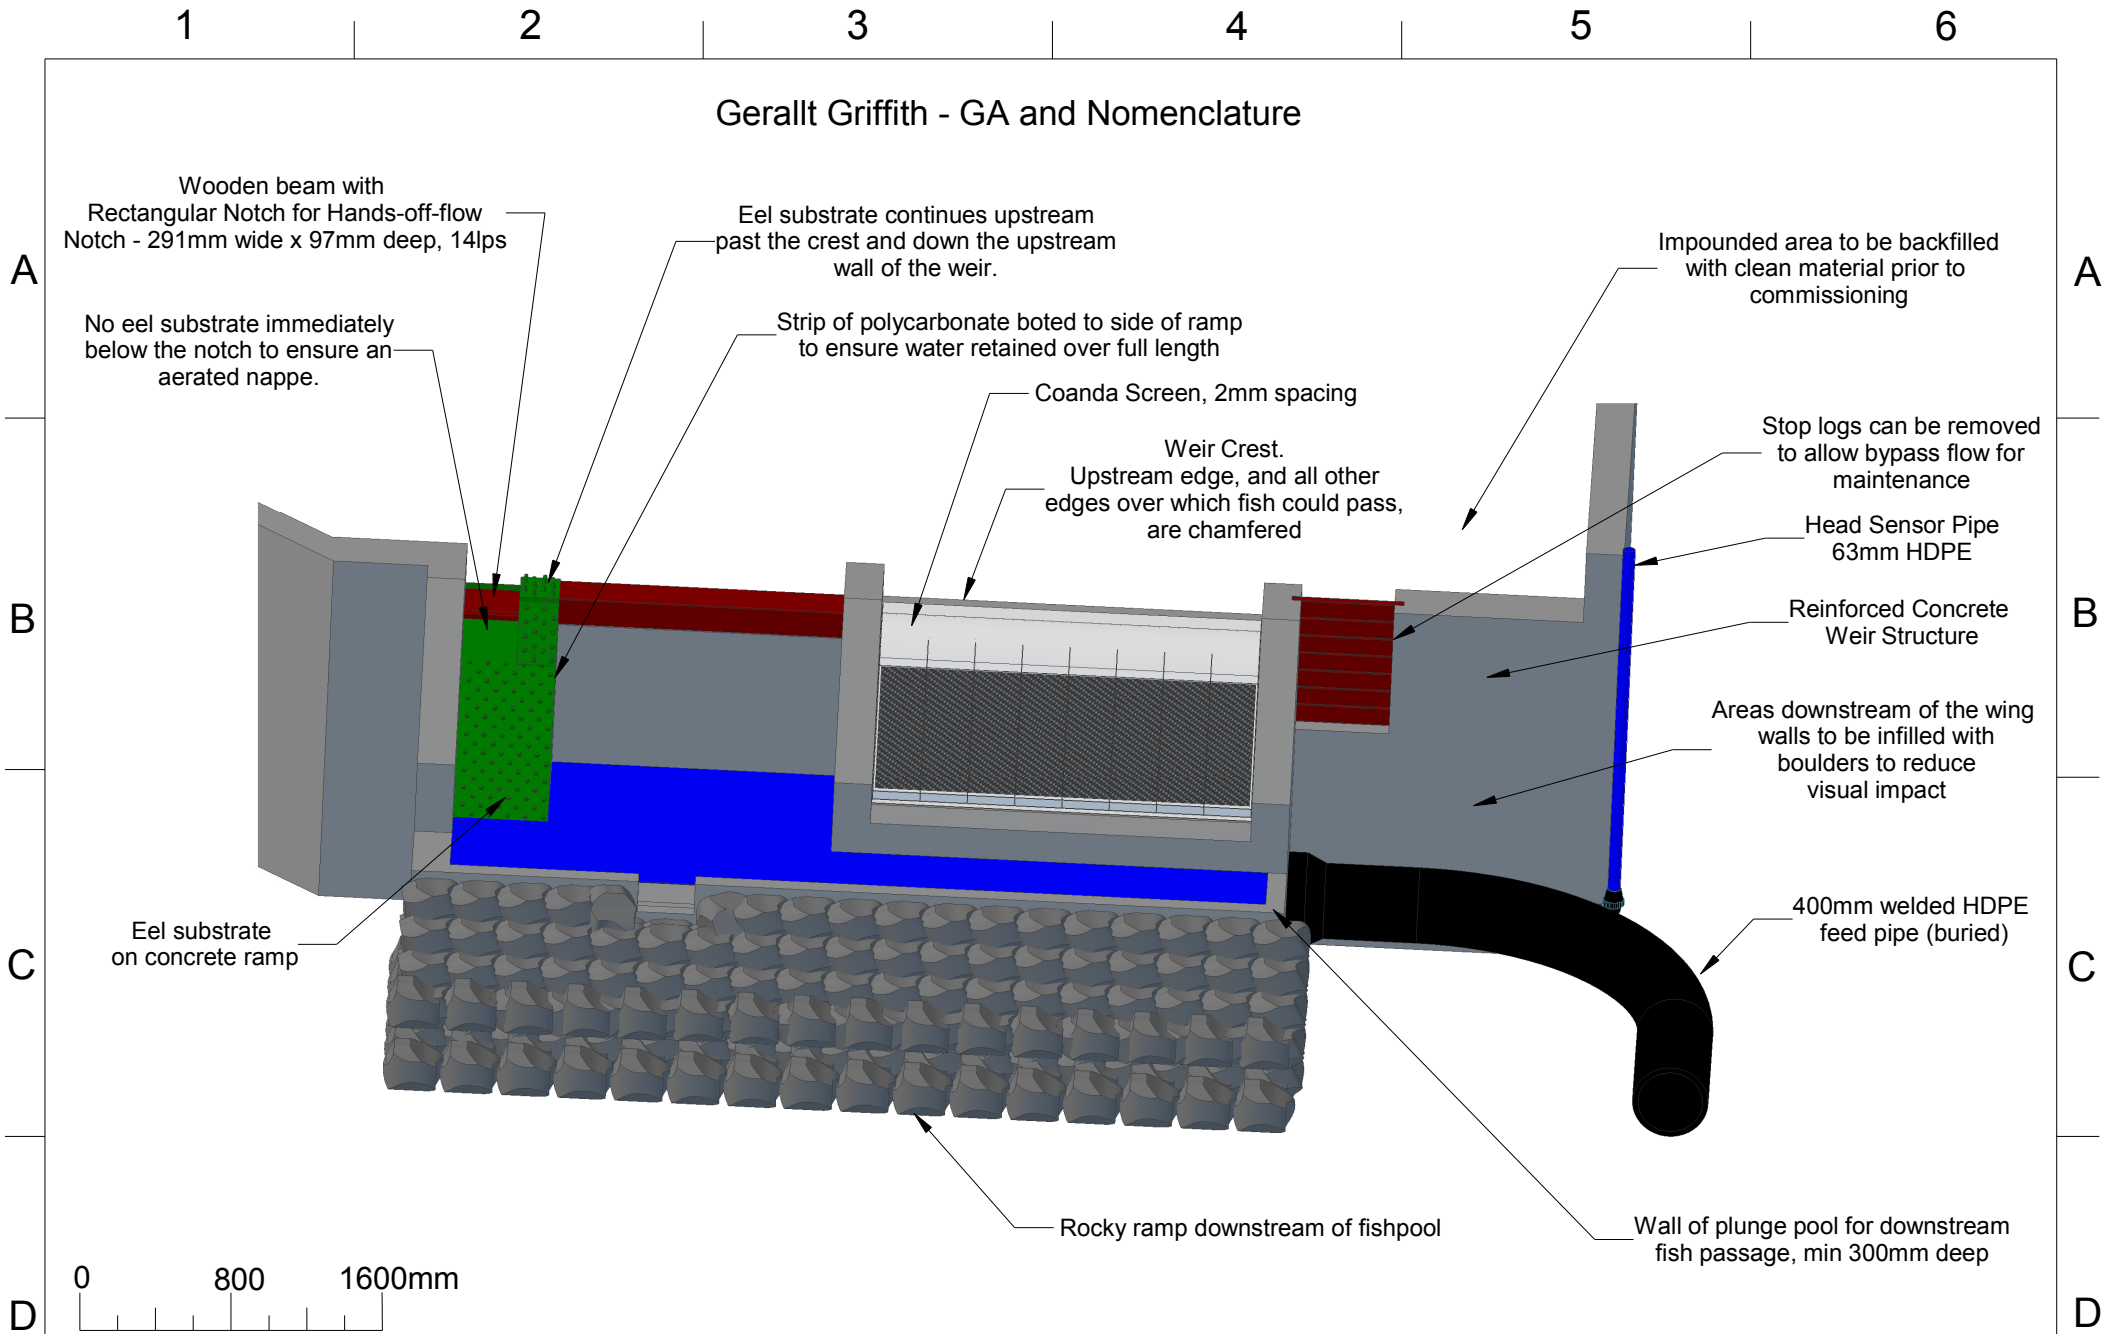

# Gerallt Griffith - GA and Nomenclature

Client : **Gerallt Griffith**  
 Address : Doluwchadda, Llanfachreth  
 Dolgellau, Gwynedd, LL40 2EH  
 Drawn By : MJP

Date : 08/10/18  
 Scale : 1 : 40 @ A4  
 Drawing No : 18100803  
 Version : 1