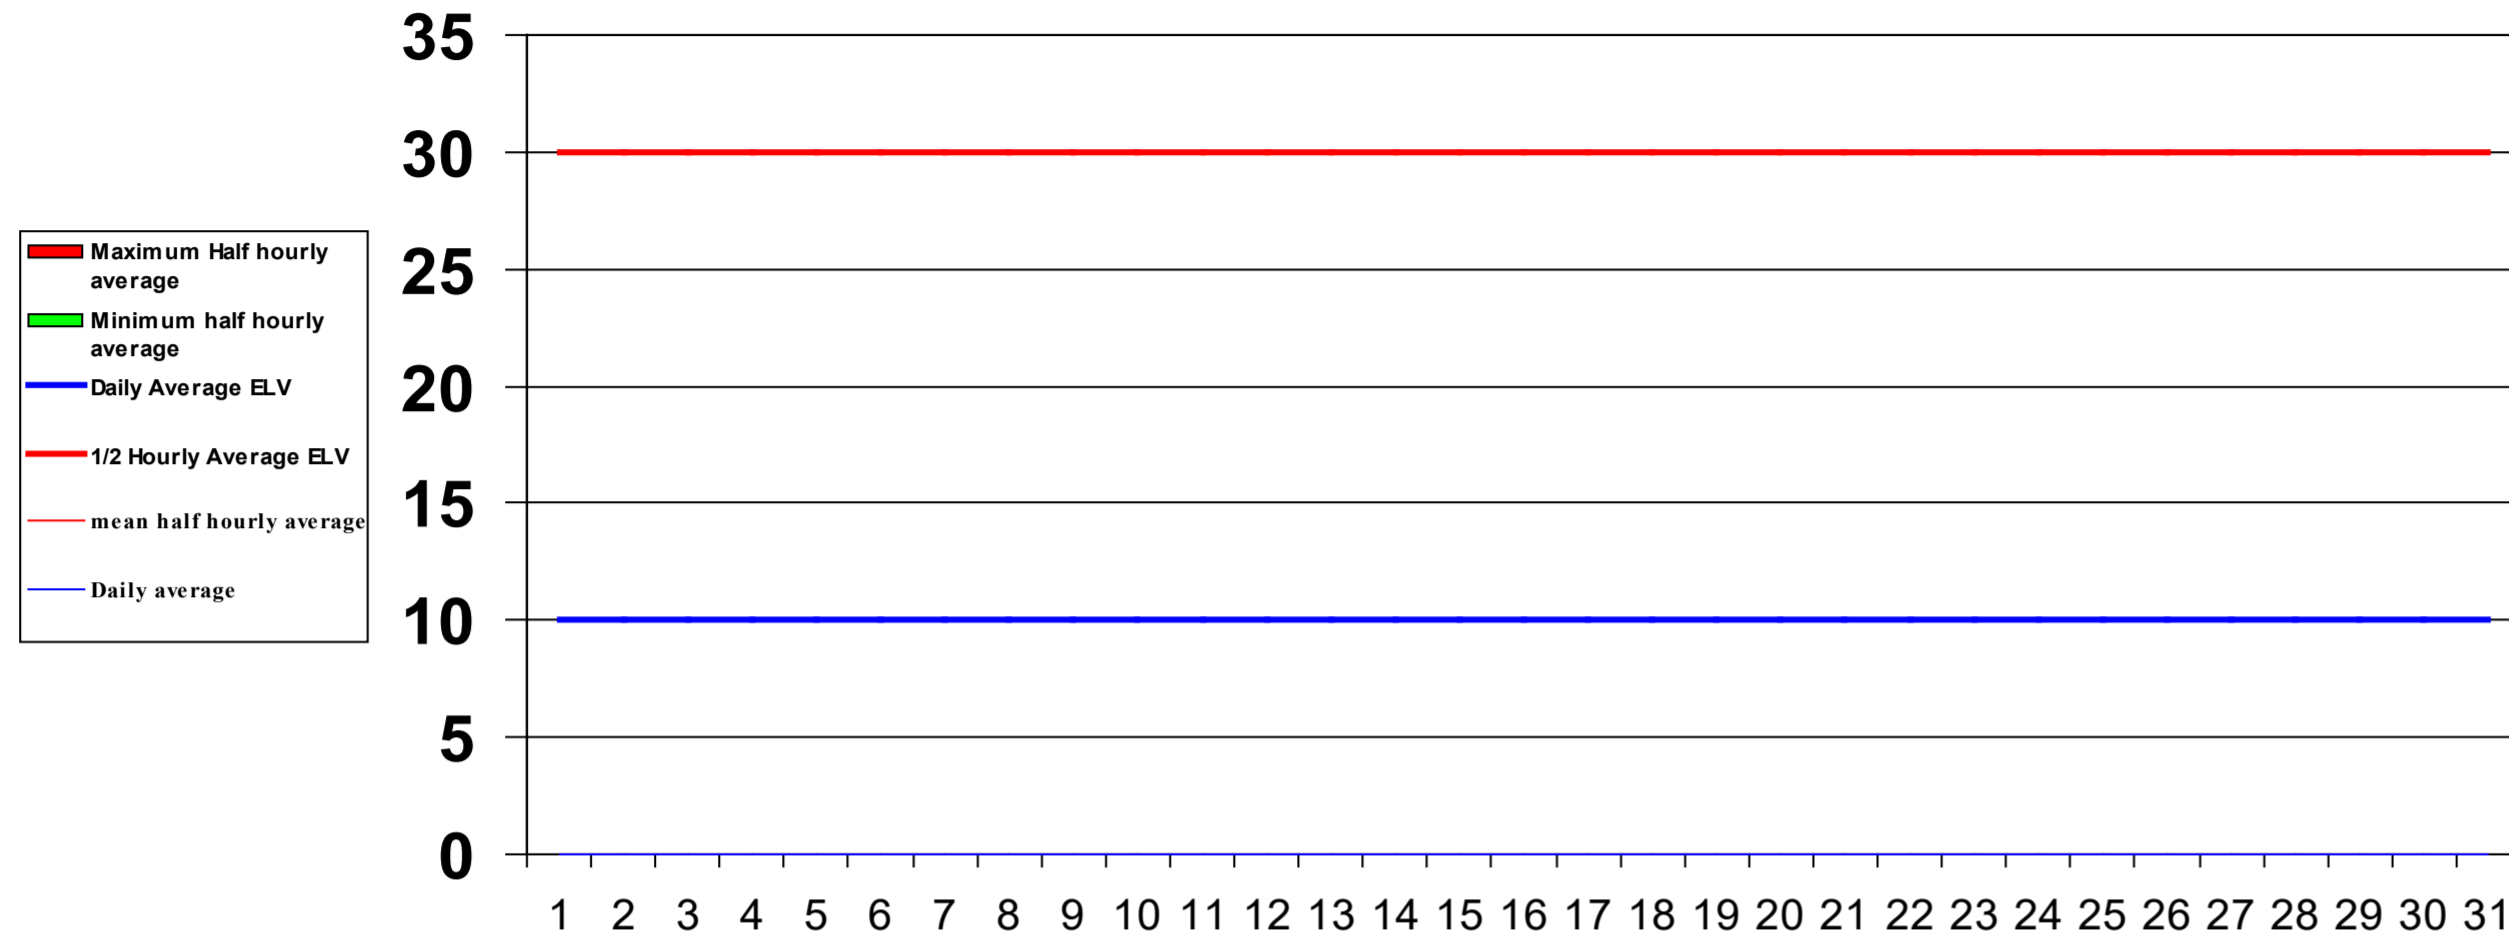

Reporting of Continuously Monitored Emissions to Air for Particulates Emissions Point A1 for the Month of Aug 2021

Monthly summary		Date	1	2	3	4	5	6	7	8	9	10	11	12	13	14	15	16	17	18	19	20	21	22	23	24	25	26	27	28	29	30	31	
Half-hourly average	Half-Hour average ELV		30	30	30	30	30	30	30	30	30	30	30	30	30	30	30	30	30	30	30	30	30	30	30	30	30	30	30	30	30	30		
	Monthly Maximum	0																																
	Monthly mean	0																																
	Monthly minimum	0																																
	Total Invalid results	0																																
			No of Invalid results																															
Daily average	Sum of Exceedances	0																																
			No of exceedances																															
			Daily average ELV	10	10	10	10	10	10	10	10	10	10	10	10	10	10	10	10	10	10	10	10	10	10	10	10	10	10	10	10	10	10	
	Monthly Maximum	0																																
		Daily average																																
		No of Invalid days	Y	Y	Y	Y	Y	Y	Y	Y	Y	Y	Y	Y	Y	Y	Y	Y	Y	Y	Y	Y	Y	Y	Y	Y	Y	Y	Y	Y	Y	Y	Y	
		Value Valid?	Y	Y	Y	Y	Y	Y	Y	Y	Y	Y	Y	Y	Y	Y	Y	Y	Y	Y	Y	Y	Y	Y	Y	Y	Y	Y	Y	Y	Y	Y	Y	
		Sum of Exceedances																																
		Value Exceeds ELV?	N	N	N	N	N	N	N	N	N	N	N	N	N	N	N	N	N	N	N	N	N	N	N	N	N	N	N	N	N	N	N	
			N	N	N	N	N	N	N	N	N	N	N	N	N	N	N	N	N	N	N	N	N	N	N	N	N	N	N	N	N	N	N	